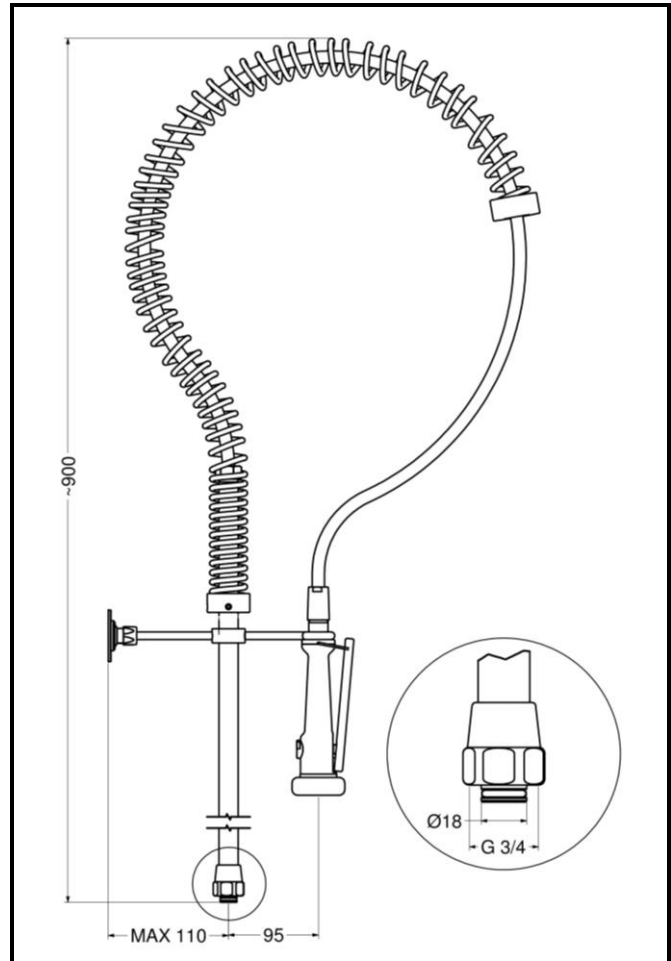

**ARTICOLO / Item**  
**Artículo / Article**

**09400**

Gruppo doccia di prelavaggio stoviglie H = 900 mm. Per installazione su rubinetti/miscelatori a parete.

Pre-dishwashing shower H = 900 mm. For wall mounted taps/mixers.

Columna ducha para prelavado vasillas H = 900 mm. Por instalación sobre grifos/mezcladores a pared.

Ensemble douche de pré lavage vaisselle H = 900 mm. Pour installation sur robinets/mitigeurs à mur.

IT

**COMPOSIZIONE**

- Tubo di alimentazione in ottone cromato
- Molla in acciaio inox
- Flessibile viplato in treccia inox
- Kit di fissaggio a muro
- Gancio per attacco doccetta

**Caratteristiche doccetta (art. 09401):**

**CARATTERISTICHE FUNZIONALI**

<b>Pressione di alimentazione:</b>	Min 1 – max 6 bar
<b>Pressione raccomandata:</b>	2 – 4 bar
<b>Temperatura di alimentazione:</b>	5 – 65 °C

EN

**COMPOSITION**

- Chromed brass supply pipe
- Stainless steel spring
- Stainless steel plastic coated flexible hose
- Wall fixing kit
- Attachment hook for shower hand