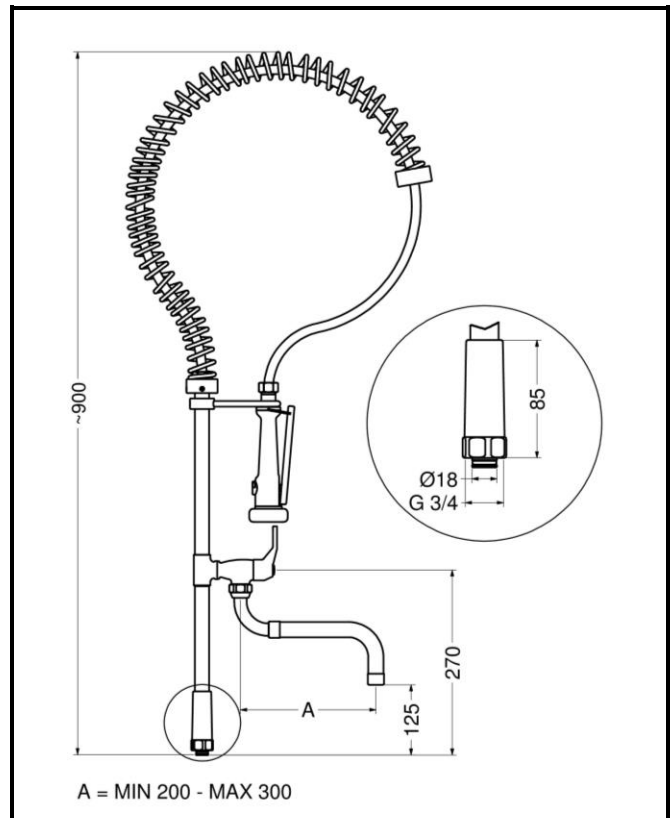

ARTICOLO / Item  
 Artículo / Article

09425

Gruppo doccia di prelavaggio stoviglie H = 900 mm con rubinetto a metà tubo e canna girevole estensibile. Per installazione su rubinetti/ miscelatori da piano.

Pre-dishwashing shower H = 900 mm with tap and swinging extensible spout. For deck mounted taps/mixers.

Columna ducha para prelavado vasillas H = 900 mm con grifo y caño giratorio extensible. Por instalación sobre grifos/mezcladores fijacion encimera.

Ensemble douche de pré lavage vaisselle H = 900 mm avec robinet et bec tournant extensible. Pour installation sur robinets/mitigeurs sur plage.

IT

**COMPOSIZIONE**

- Tubo di alimentazione in ottone cromato
- Molla in acciaio inox
- Flessibile viplato in treccia inox
- Calotta 3/4" rinforzata (kit di fissaggio a muro **non incluso**, da ordinare separatamente, art. 09425KIT)
- Gancio per attacco doccetta
- Rubinetto con vitone a dischi ceramici e canna girevole estensibile 200 – 300 mm

**Caratteristiche doccetta (art. 09401):**

- Parti interne e cromate in ottone CW617N, impugnatura esterna in plastica PC/ABS
- Diffusore anticalcare con protezione in gomma antishock
- Doppio disco intercambiabile (versione flusso pieno o risparmio acqua "eco")
- Dotata di gancio per erogazione continua
- Lavabile in lavastoviglie fino a 90°C