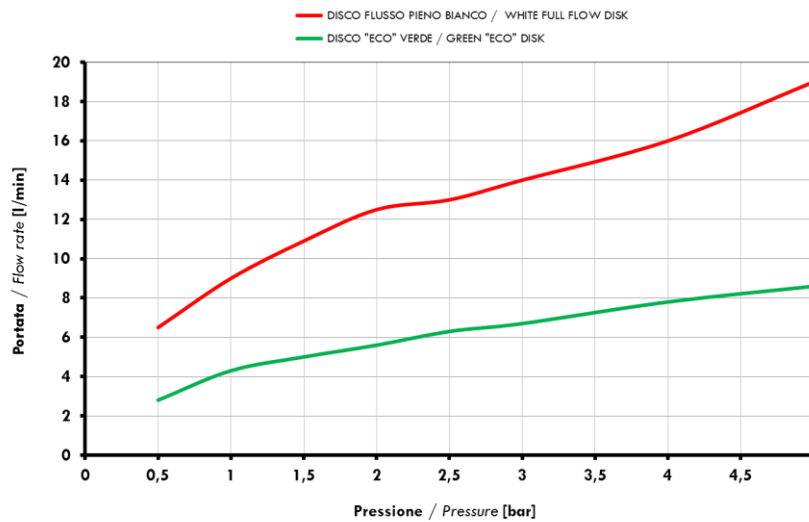

Características ducha (art. 09401):

- Componentes internos y cromados en latón CW617N, empuñadura en plástico PC/ABS
- Difusor anti-calizo con protección en goma a prueba de choque
- Doble disco intercambiables (versión flujo lleno o ahorro de agua "eco")
- Gancho para descarga continua en dotación
- Lavable en la vasilla hasta 90°C

CARACTERÍSTICAS FUNCIONALES

Presión de alimentación: Min 1 – max 6 bar
Presión recomendada: 2 – 4 bar
Temperatura de alimentación: 5 – 65 °C

FR

COMPOSITION

- Tuyau d'alimentation en laiton chromé
- Ressort en acier inox
- Flexible inox avec revêtement en plastique
- Écrou 3/4" renforcé (kit de fixation mural **non inclus**, à commander séparément, art. 09425KIT)
- Crochet pour fixation douche
- Robinet avec tête à disques céramiques et bec tournant extensible 200 – 300 mm

Caractéristiques douche (art. 09401):

- Parties internes et chromés en laiton CW617N, poignée externe en plastique PC/ABC
- Diffuseur anticalcaire avec protection en caoutchouc antichoc
- Double disque interchangeable (version débit plein ou économie d'eau "éco")
- Fourni de crochet pour écoulement continu
- Lavable en la vaisselle jusqu'à 90° C

CARACTÉRISTIQUES FONCTIONNELLES

Pression d'alimentation: Min 1 – max 6 bar
Pression recommandée: 2 – 4 bar
Température d'alimentation: 5 – 65 °C

Doccetta / Showerhand / Ducha / Douche